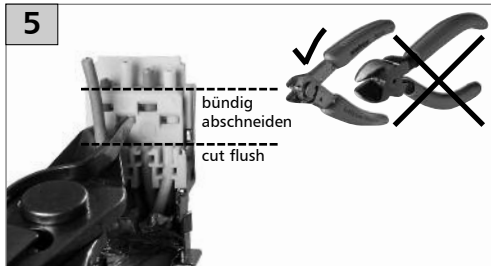

STX IP20 Field Plug RJ45 AWG 22-26 Cat.6 black

Montagehinweis / Mounting information / Références de montage
Indicaciones de montaje / Informazioni per il montaggio

2 Anschlussbelegung / PIN assignments

PIN Nr. / No.	J80026A0003		
	T568A J80026A0045	T568B J80026A0046	Profinet J80026A0047
1	WH-GN	WH-OG	YE
2	GN	OG	OG
3	WH-OG	WH-GN	WH
4	BU	BU	-
5	WH-BU	WH-BU	-
6	OG	GN	BU
7	WH-BN	WH-BN	-
8	BN	BN	-

Demontage / Disassembly / Démontage / Desmontaje / Smontaggio