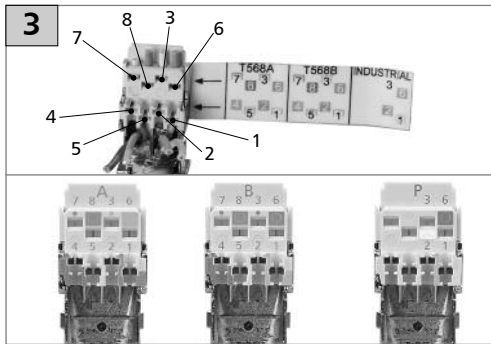

STX IP20 Field Plug RJ45 AWG 22-26 Cat.6 black

Montagehinweis / Mounting information / Références de montage
Indicaciones de montaje / Informazioni per il montaggio

2 Anschlussbelegung / PIN assignments

PIN Nr. / No.	J80026A0003		
	T568A J80026A0045	T568B J80026A0046	Profinet J80026A0047
1	WH-GN	WH-OG	YE
2	GN	OG	OG
3	WH-OG	WH-GN	WH
4	BU	BU	-
5	WH-BU	WH-BU	-
6	OG	GN	BU
7	WH-BN	WH-BN	-
8	BN	BN	-

Demontage / Disassembly / Démontage / Desmontaje / Smontaggio