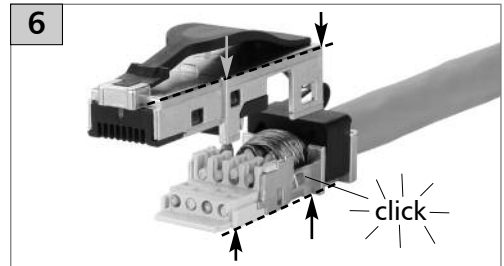

STX IP20 Field Plug RJ45 AWG 22-26 Cat.6 black

Montagehinweis / Mounting information / Références de montage
Indicaciones de montaje / Informazioni per il montaggio

2 Anschlussbelegung / PIN assignments

PIN Nr. / No.	J80026A0003		
	T568A J80026A0045	T568B J80026A0046	Profinet J80026A0047
1	WH-GN	WH-OG	YE
2	GN	OG	OG
3	WH-OG	WH-GN	WH
4	BU	BU	-
5	WH-BU	WH-BU	-
6	OG	GN	BU
7	WH-BN	WH-BN	-
8	BN	BN	-

Demontage / Disassembly / Démontage / Desmontaje / Smontaggio