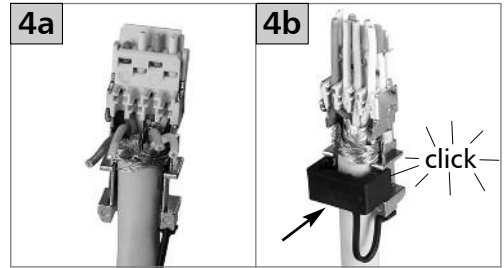

STX IP20 Field Plug RJ45 AWG 22-26 Cat.6 black

Montagehinweis / Mounting information / Références de montage
Indicaciones de montaje / Informazioni per il montaggio

2 Anschlussbelegung / PIN assignments

PIN Nr. / No.	J80026A0003		
	T568A J80026A0045	T568B J80026A0046	Profinet J80026A0047
1	WH-GN	WH-OG	YE
2	GN	OG	OG
3	WH-OG	WH-GN	WH
4	BU	BU	-
5	WH-BU	WH-BU	-
6	OG	GN	BU
7	WH-BN	WH-BN	-
8	BN	BN	-

Demontage / Disassembly / Démontage / Desmontaje / Smontaggio