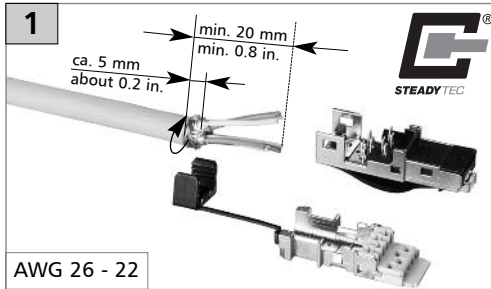

STX IP20 Field Plug RJ45 AWG 22-26 Cat.6 black

Montagehinweis / Mounting information / Références de montage
Indicaciones de montaje / Informazioni per il montaggio

2 Anschlussbelegung / PIN assignments

PIN Nr. / No.	J80026A0003		
	T568A J80026A0045	T568B J80026A0046	Profinet J80026A0047
1	WH-GN	WH-OG	YE
2	GN	OG	OG
3	WH-OG	WH-GN	WH
4	BU	BU	-
5	WH-BU	WH-BU	-
6	OG	GN	BU
7	WH-BN	WH-BN	-
8	BN	BN	-

Demontage / Disassembly / Démontage / Desmontaje / Smontaggio